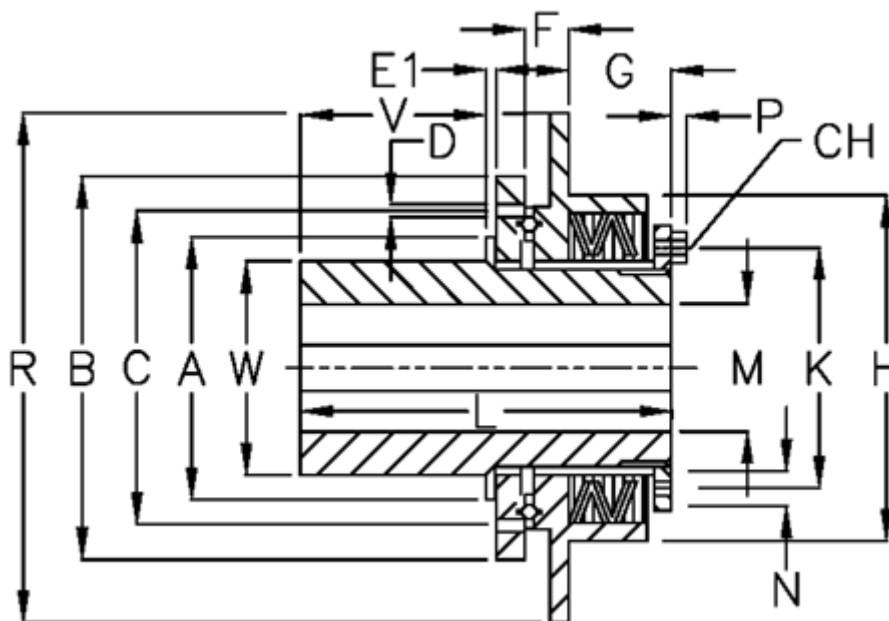

Varenummer: 46964522
 Beskrivelse: Synchron mini F 45 M

Mål

A = 78	H = 114	Tallerkenfjeder udførelse = M - medium
B = 115	K = 86	V = 60.0
C = 100	L = 127.0	W = 65
CH = 10	M max = 45	
D = 6xM6	M min = 18	
E1 = 8.0	N = 5	
F = 8.0	R = 150	
G = 34.5	Tallerkenfjeder montering = 3x1M	